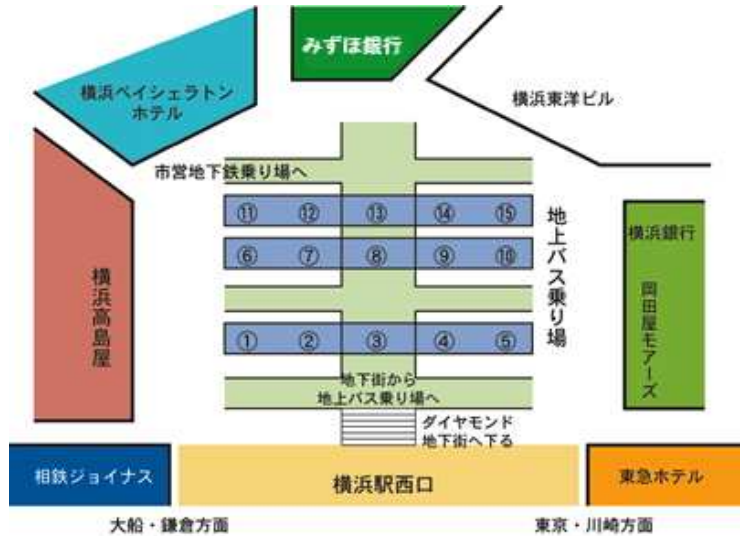

◆ 横浜国大へのアクセス

JR 横浜駅西口バスターミナル 9 番乗り場より相鉄バス「釜台経由上星川駅」または「釜台住宅第 3」行きに乗車し、「釜台住宅第二」バス停にて下車下さい。(約 15 分おきに運行。216 円(IC), 乗車時間約 20 分: 交通事情により異なることがあります。)

なお、横浜駅、新横浜駅からタクシーを利用される場合は、いずれも所要時間約 20 分程度で正門に到着しますので、そのまま構内に入り、工学部の「第 2 食堂」前までおいでください。

その他のルートでご来学頂く場合は、
大学ホームページ
<http://www.ynu.ac.jp/access/index.html>
をご参照ください。

■ 横浜駅西口
バスターミナル案内 →→

◆ 総合研究棟 案内図