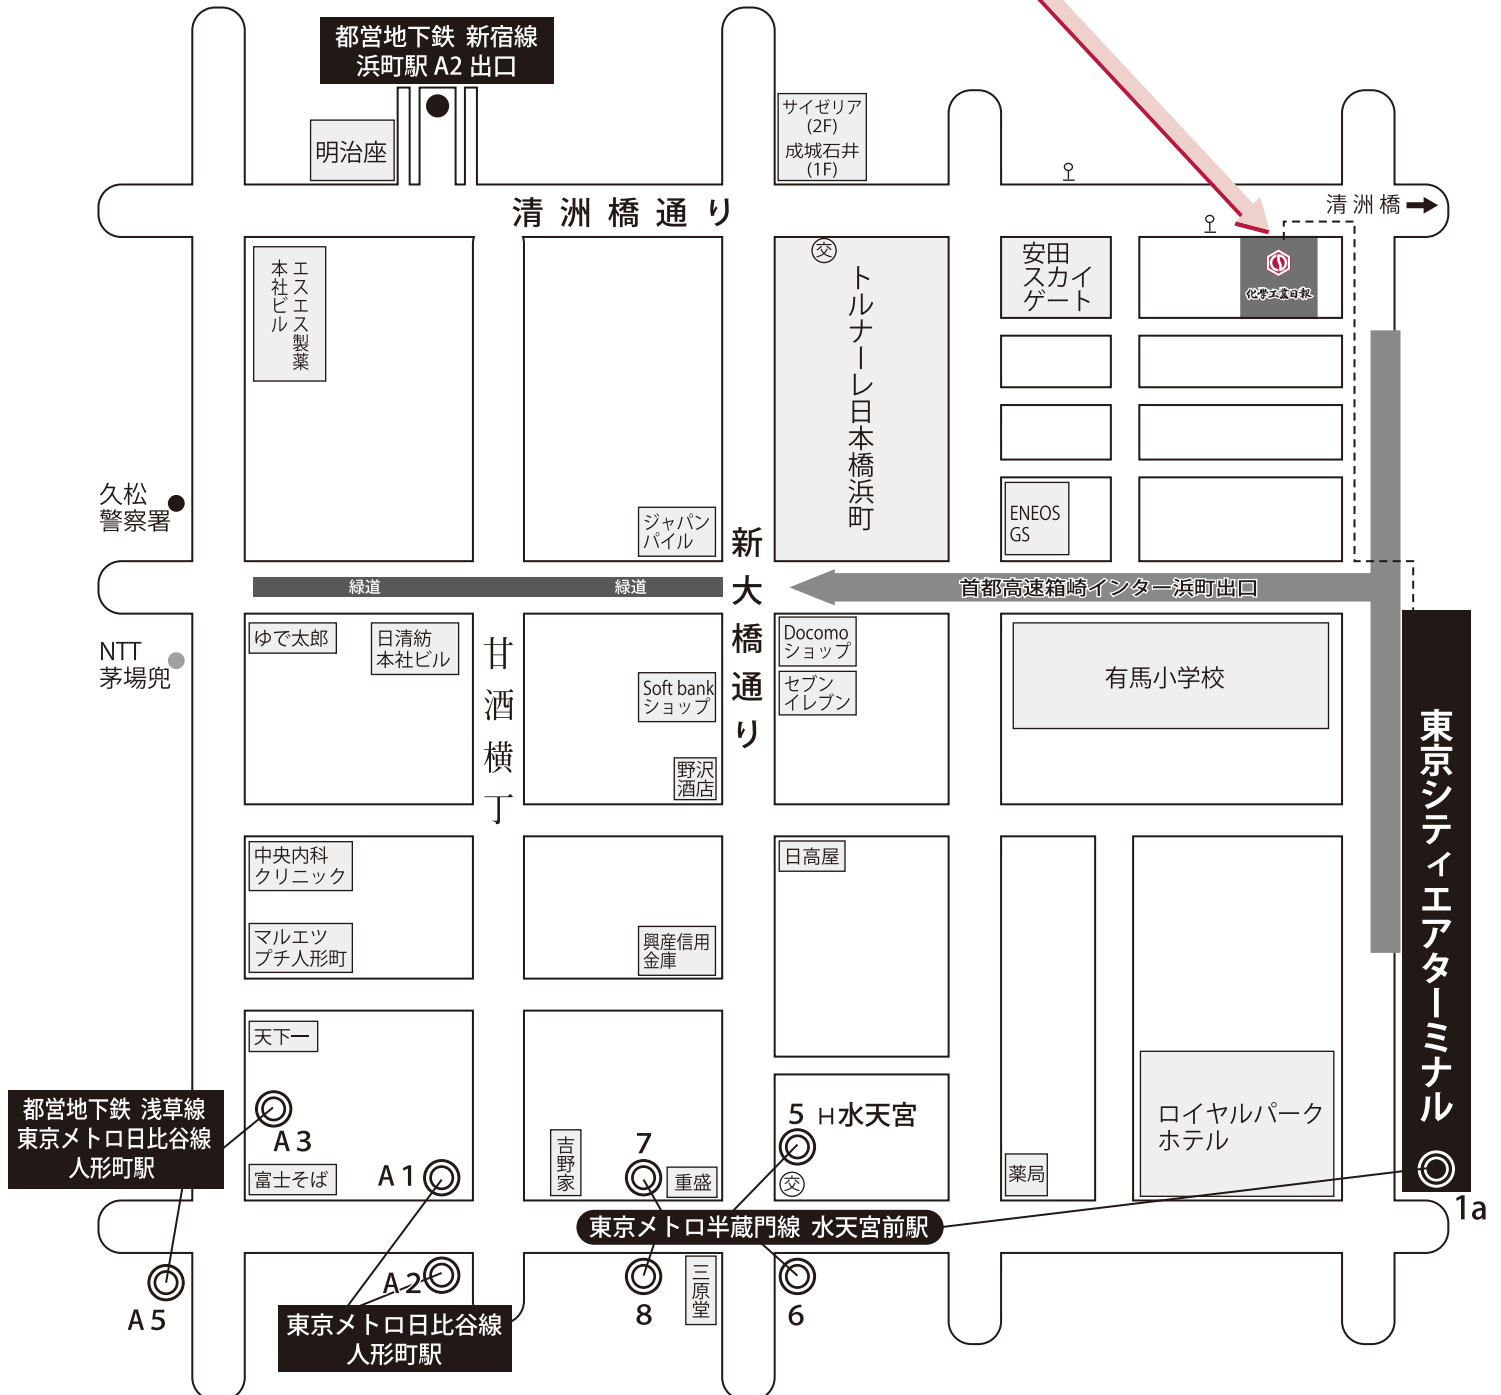

# ●ご案内図

### ★交通

- ◇ 都営新宿線 浜町駅より徒歩7分 (A2 出口)
- ◇ 都営浅草線 人形町駅より徒歩15分 (A3 出口)
- ◇ 半蔵門線 水天宮前駅より徒歩5分 (1a 出口)
- ◇ 日比谷線 人形町駅より徒歩10分 (A1 出口)
- ◇ 都バス秋葉原より葛西行き清洲橋停留所前

※東京メトロ半蔵門線水天宮前駅をご利用の方は、東京シティエアターミナル方面改札を出て (1a 方面) シティエアターミナル内を通行して来社されると便利です。